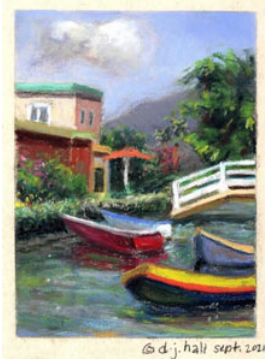

165499

HALL, D.J..

Jan., 2021

6 x 4.5 inches | Pastel on paper